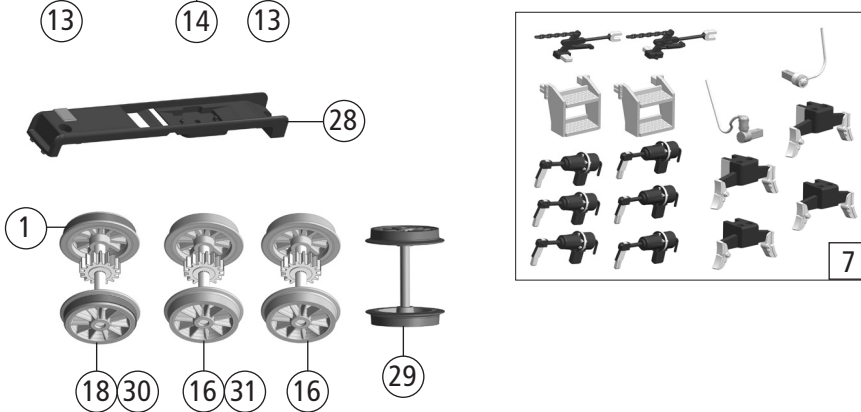

Änderungen in Konstruktion und Ausführung vorbehalten
We reserve the right to change the construction and specification

73830	NS	1200	=	
73831			=	🔊
79831			~	🔊

Pos. Nr. Pos.no.	Beschreibung Description	Art.-Nr. Art.no.	Preisgruppe Price bracket
1	Hafringsatz 12,5-13,8 mm Set with traction tyres 12,5-13,8mm	40066	---
2	Grundrahmen Basic frame	137593	18
3	Schneckendeckel Worm gear cover	137595	6
4	TS - Deichsel Drawbar part set	137596	7
5	Kardanwelle Cardan shaft	107011	4
6	Blende 1 kpl. mit Litzen Bogie 1 ass. with leads	138778	21
7	TS - Blendensteckteile Set of cover plug-in parts	137601	18
8	Radkontakt links und rechts Wheel contact left and right	137602	10
9	Getriebesatz 3-teilig Gear set 3-parts	137603	16
10	Schneckenzahnrad Z=15/14 Worm gear wheel Z=15/14	86490	5
11	Zahnrad Z=17 M=0,4 mm G Gear wheel Z=17 M=0,4 mm G	86418	5
12	Zahnrad Z=24 Gear wheel Z=24	86520	3
13	GF-Schraube M1,6x4 mm Self-tapping screw M1,6x4 mm	114850	3
14	GF-Schraube M1,6x6 mm Self-tapping screw M1,6x6 mm	114836	3
15	SK-Schraube M1,6x4 mm SK-screw M1,6x4 mm	115161	3
16	Radsatz mit Zahnrad ohne Hafring Wheelset w.gear wheel w/o traction tyre	137604	11
17	Blende 2 kpl. m. Litzen Bogie 2 ass. with leads	137605	21
18	Radsatz mit 2 Hafringen mit Zahnrad Wheelset w.2 traction tyres w.gear wheel	137606	12
19	Schneckensatz mit Kardankugel Set of worm gear incl. cardan ball	137607	13
20	Standardkupplung Standard coupling	89246	6
21	Zugfeder Draw spring	86208	3
22	Beilagescheibe Washer	86108	3
23	Lager für Schneckenachse Bearing for worm gear axle	89749	6
24	Zurüstbeutel Bag with accessories	137622	27
25	TS - Kessel und Kasten Part set - boiler and box	137597	11
26	Kurzkupplung - Vorentkupplung Short coupling- pre-uncoupling	115550	6
AC - Wechselstrom			
27	Schleifer 46 mm Center pick-up 46 mm	86031	14
28	Getriebeboden AC lackiert Gear bottom AC painted	137624	9
29	Radsatz ohne Hafring ohne Zahnrad AC Wheelset w/o tract.tyres w/o gear wheel AC	137625	10
30	Radsatz mit 2 Hafringen mit Zahnrad AC Wheelset w.2 traction tyres w.gear wheel AC	137626	12
31	Radsatz mit Zahnrad ohne Hafring AC Wheelset w.gear wheel w/o traction tyre AC	137627	11