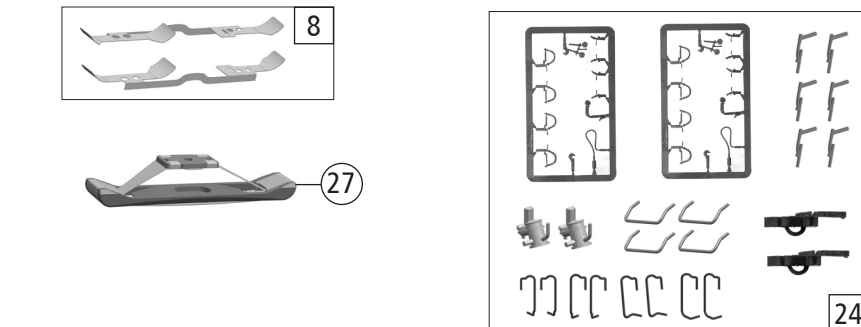

73830	NS	1200	=	
73831			=	🔊
79831			~	🔊

Pos. Nr. Pos.no.	Beschreibung Description	Art.-Nr. Art.no.	Preisgruppe Price bracket
1	Hafringsatz 12,5-13,8 mm Set with traction tyres 12,5-13,8mm	40066	---
2	Grundrahmen Basic frame	137593	18
3	Schneckendeckel Worm gear cover	137595	6
4	TS - Deichsel Drawbar part set	137596	7
5	Kardanwelle Cardan shaft	107011	4
6	Blende 1 kpl. mit Litzen Bogie 1 ass. with leads	138778	21
7	TS - Blendensteckteile Set of cover plug-in parts	137601	18
8	Radkontakt links und rechts Wheel contact left and right	137602	10
9	Getriebesatz 3-teilig Gear set 3-parts	137603	16
10	Schneckenzahnrad Z=15/14 Worm gear wheel Z=15/14	86490	5
11	Zahnrad Z=17 M=0,4 mm G Gear wheel Z=17 M=0,4 mm G	86418	5
12	Zahnrad Z=24 Gear wheel Z=24	86520	3
13	GF-Schraube M1,6x4 mm Self-tapping screw M1,6x4 mm	114850	3
14	GF-Schraube M1,6x6 mm Self-tapping screw M1,6x6 mm	114836	3
15	SK-Schraube M1,6x4 mm SK-screw M1,6x4 mm	115161	3
16	Radsatz mit Zahnrad ohne Hafring Wheelset w.gear wheel w/o traction tyre	137604	11
17	Blende 2 kpl. m. Litzen Bogie 2 ass. with leads	137605	21
18	Radsatz mit 2 Hafringen mit Zahnrad Wheelset w.2 traction tyres w.gear wheel	137606	12
19	Schneckensatz mit Kardankugel Set of worm gear incl. cardan ball	137607	13
20	Standardkupplung Standard coupling	89246	6
21	Zugfeder Draw spring	86208	3
22	Beilagescheibe Washer	86108	3
23	Lager für Schneckenachse Bearing for worm gear axle	89749	6
24	Zurüstbeutel Bag with accessories	137622	27
25	TS - Kessel und Kasten Part set - boiler and box	137597	11
26	Kurzkupplung - Vorentkupplung Short coupling- pre-uncoupling	115550	6
AC - Wechselstrom			
27	Schleifer 46 mm Center pick-up 46 mm	86031	14
28	Getriebeboden AC lackiert Gear bottom AC painted	137624	9
29	Radsatz ohne Hafring ohne Zahnrad AC Wheelset w/o tract.tyres w/o gear wheel AC	137625	10
30	Radsatz mit 2 Hafringen mit Zahnrad AC Wheelset w.2 traction tyres w.gear wheel AC	137626	12
31	Radsatz mit Zahnrad ohne Hafring AC Wheelset w.gear wheel w/o traction tyre AC	137627	11

Ersatzteile erhalten Sie direkt unter www.roco.cc, bei Ihrem Fachhändler oder Ihrer Landesvertretung:
Spare parts can be ordered directly at www.roco.cc and from your local dealer or country representative.