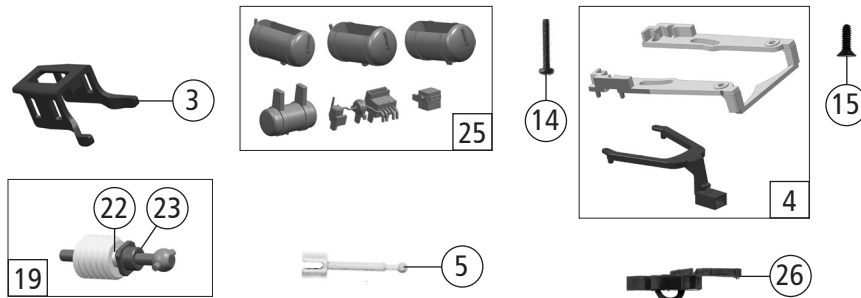

Änderungen in Konstruktion und Ausführung vorbehalten
We reserve the right to change the construction and specification

73830	NS	1200	=	
73831			=	🔊
79831			~	🔊

Pos. Nr. Pos.no.	Beschreibung Description	Art.-Nr. Art.no.	Preisgruppe Price bracket
1	Hafringsatz 12,5-13,8 mm Set with traction tyres 12,5-13,8mm	40066	---
2	Grundrahmen Basic frame	137593	18
3	Schneckendeckel Worm gear cover	137595	6
4	TS - Deichsel Drawbar part set	137596	7
5	Kardanwelle Cardan shaft	107011	4
6	Blende 1 kpl. mit Litzen Bogie 1 ass. with leads	138778	21
7	TS - Blendensteckteile Set of cover plug-in parts	137601	18
8	Radkontakt links und rechts Wheel contact left and right	137602	10
9	Getriebesatz 3-teilig Gear set 3-parts	137603	16
10	Schneckenzahnrad Z=15/14 Worm gear wheel Z=15/14	86490	5
11	Zahnrad Z=17 M=0,4 mm G Gear wheel Z=17 M=0,4 mm G	86418	5
12	Zahnrad Z=24 Gear wheel Z=24	86520	3
13	GF-Schraube M1,6x4 mm Self-tapping screw M1,6x4 mm	114850	3
14	GF-Schraube M1,6x6 mm Self-tapping screw M1,6x6 mm	114836	3
15	SK-Schraube M1,6x4 mm SK-screw M1,6x4 mm	115161	3
16	Radsatz mit Zahnrad ohne Hafring Wheelset w.gear wheel w/o traction tyre	137604	11
17	Blende 2 kpl. m. Litzen Bogie 2 ass. with leads	137605	21
18	Radsatz mit 2 Hafringen mit Zahnrad Wheelset w.2 traction tyres w.gear wheel	137606	12
19	Schneckensatz mit Kardankugel Set of worm gear incl. cardan ball	137607	13
20	Standardkupplung Standard coupling	89246	6
21	Zugfeder Draw spring	86208	3
22	Beilagescheibe Washer	86108	3
23	Lager für Schneckenachse Bearing for worm gear axle	89749	6
24	Zurüstbeutel Bag with accessories	137622	27
25	TS - Kessel und Kasten Part set - boiler and box	137597	11
26	Kurzkupplung - Vorentkupplung Short coupling- pre-uncoupling	115550	6
AC - Wechselstrom			
27	Schleifer 46 mm Center pick-up 46 mm	86031	14
28	Getriebeboden AC lackiert Gear bottom AC painted	137624	9
29	Radsatz ohne Hafring ohne Zahnrad AC Wheelset w/o tract.tyres w/o gear wheel AC	137625	10
30	Radsatz mit 2 Hafringen mit Zahnrad AC Wheelset w.2 traction tyres w.gear wheel AC	137626	12
31	Radsatz mit Zahnrad ohne Hafring AC Wheelset w.gear wheel w/o traction tyre AC	137627	11