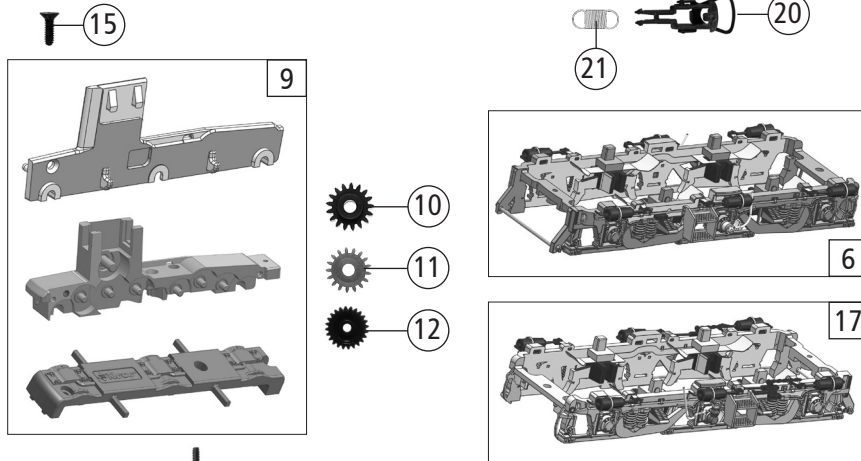

Änderungen in Konstruktion und Ausführung vorbehalten
We reserve the right to change the construction and specification

73830	NS	1200	=	
73831			=	🔊
79831			~	🔊

Pos. Nr. Pos.no.	Beschreibung Description	Art.-Nr. Art.no.	Preisgruppe Price bracket
1	Hafringsatz 12,5-13,8 mm Set with traction tyres 12,5-13,8mm	40066	---
2	Grundrahmen Basic frame	137593	18
3	Schneckendeckel Worm gear cover	137595	6
4	TS - Deichsel Drawbar part set	137596	7
5	Kardanwelle Cardan shaft	107011	4
6	Blende 1 kpl. mit Litzen Bogie 1 ass. with leads	138778	21
7	TS - Blendensteckteile Set of cover plug-in parts	137601	18
8	Radkontakt links und rechts Wheel contact left and right	137602	10
9	Getriebesatz 3-teilig Gear set 3-parts	137603	16
10	Schneckenzahnrad Z=15/14 Worm gear wheel Z=15/14	86490	5
11	Zahnrad Z=17 M=0,4 mm G Gear wheel Z=17 M=0,4 mm G	86418	5
12	Zahnrad Z=24 Gear wheel Z=24	86520	3
13	GF-Schraube M1,6x4 mm Self-tapping screw M1,6x4 mm	114850	3
14	GF-Schraube M1,6x6 mm Self-tapping screw M1,6x6 mm	114836	3
15	SK-Schraube M1,6x4 mm SK-screw M1,6x4 mm	115161	3
16	Radsatz mit Zahnrad ohne Hafring Wheelset w.gear wheel w/o traction tyre	137604	11
17	Blende 2 kpl. m. Litzen Bogie 2 ass. with leads	137605	21
18	Radsatz mit 2 Hafringen mit Zahnrad Wheelset w.2 traction tyres w.gear wheel	137606	12
19	Schneckensatz mit Kardankugel Set of worm gear incl. cardan ball	137607	13
20	Standardkupplung Standard coupling	89246	6
21	Zugfeder Draw spring	86208	3
22	Beilagescheibe Washer	86108	3
23	Lager für Schneckenachse Bearing for worm gear axle	89749	6
24	Zurüstbeutel Bag with accessories	137622	27
25	TS - Kessel und Kasten Part set - boiler and box	137597	11
26	Kurzkupplung - Vorentkupplung Short coupling- pre-uncoupling	115550	6
AC - Wechselstrom			
27	Schleifer 46 mm Center pick-up 46 mm	86031	14
28	Getriebeboden AC lackiert Gear bottom AC painted	137624	9
29	Radsatz ohne Hafring ohne Zahnrad AC Wheelset w/o tract.tyres w/o gear wheel AC	137625	10
30	Radsatz mit 2 Hafringen mit Zahnrad AC Wheelset w.2 traction tyres w.gear wheel AC	137626	12
31	Radsatz mit Zahnrad ohne Hafring AC Wheelset w.gear wheel w/o traction tyre AC	137627	11